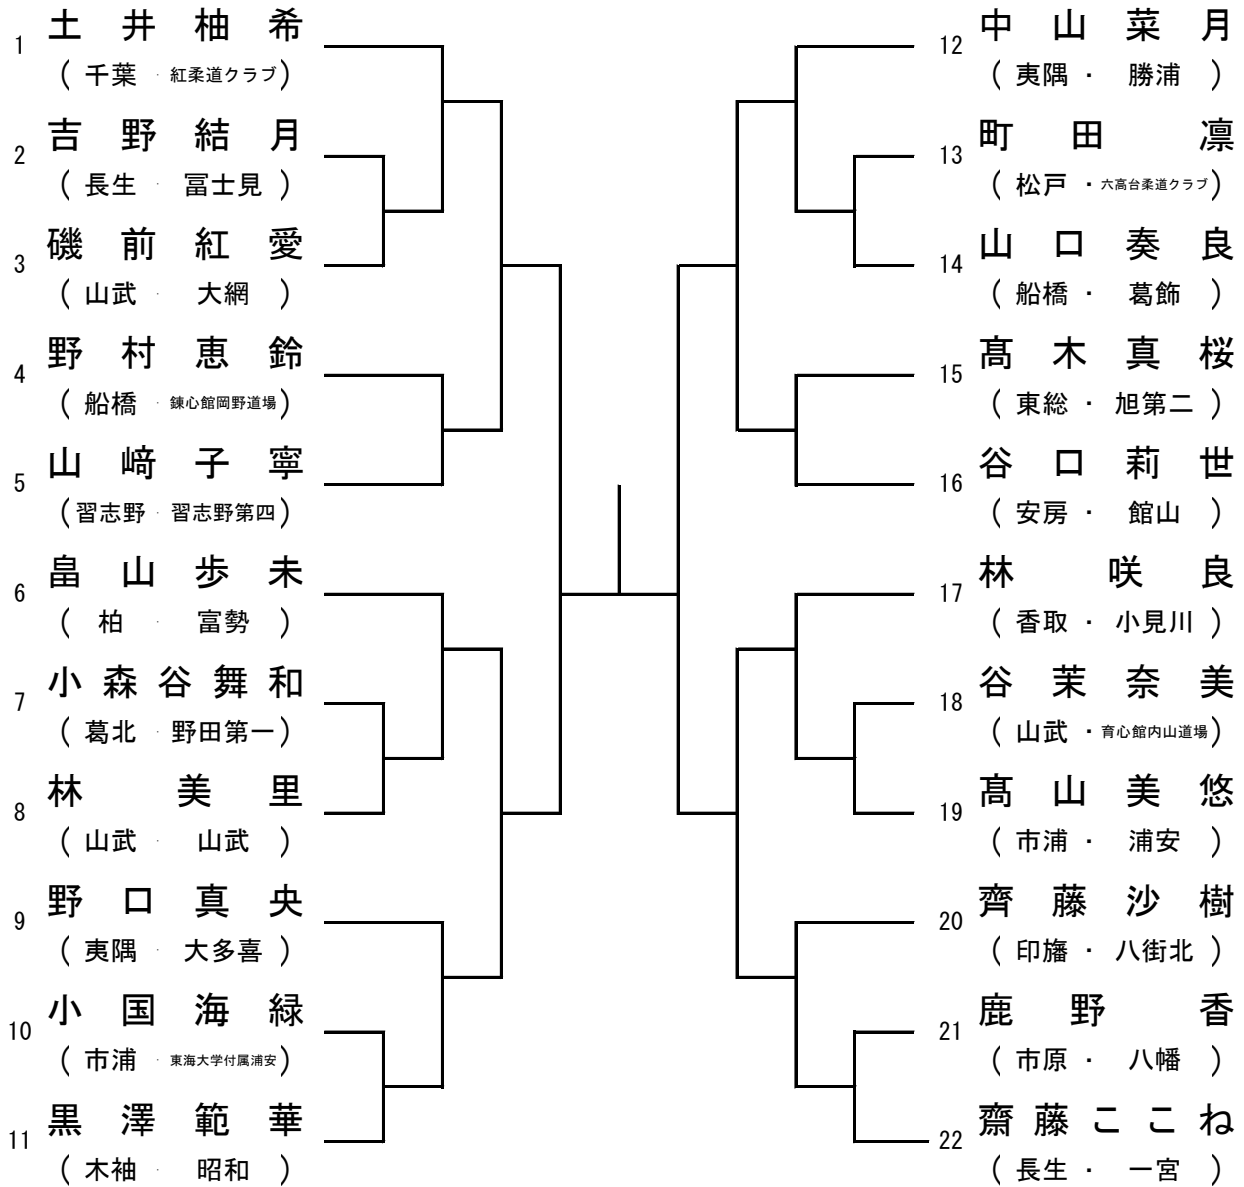

女子40kg級

女子44kg級

女子48kg級

女子52kg級

女子57kg級

女子63kg級

女子70kg級

女子70kg超級