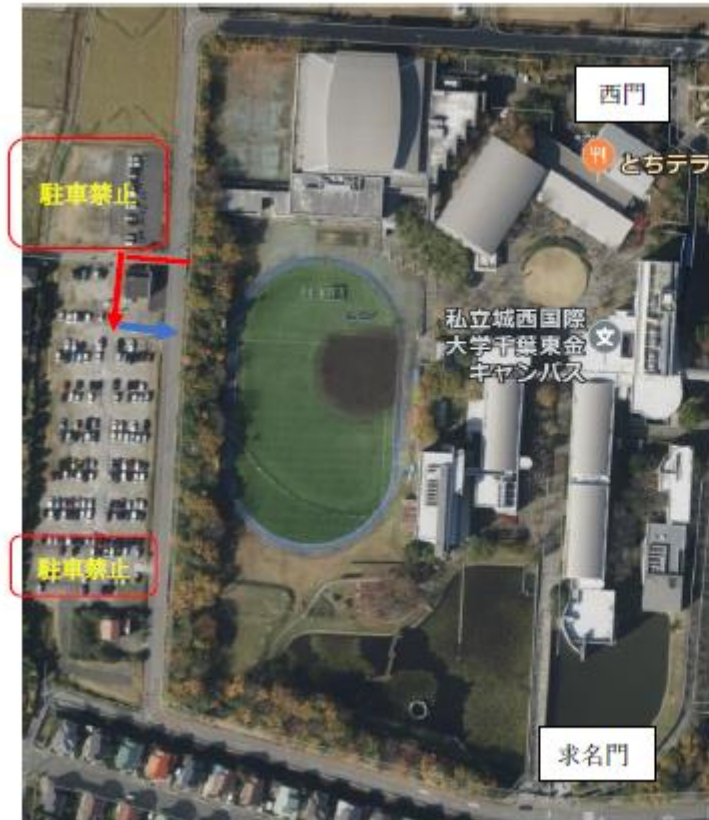

令和6年度 県新人 駐車場について 注意事項

●今回駐車場として確保してある場所は、以下の5か所となります。

- 1.城西国際大学 学生第1駐車場(約 100 台)
- 2.城西国際大学 学生第2駐車場(約 60 台)
- 3.城西国際大学 サッカー場(大型バスのみ 5台)
- 4.城西国際大学 学内(大型・マイクロバス 15 台)
- 5.パチンコ店「ヴィーナス」(住所東金市道庭 938)駐車場の一部(約 100 台)

各場所の詳細は次ページ以降に掲載してありますので、ご確認ください。

●上記5か所以外は駐車場として確保しておりませんので、近隣の商業施設などに駐車することのないように、お願いします。レッカー移動になる可能性もあります。

●駐車する際には、駐車券が必要になります。出場校に2枚ずつ配布しています。「駐車券」の文字がはっきり見えるようにご提示をお願いします。なお、駐車券の「譲渡」「複製」などが絶対にならないようにお願いします。

●駐車場の開場は、どの場所も 7:00 となります。今回は駐車券を発行しておりますので、開場を待つ車の列ができないように、余裕をもってお越しくください。

城西国際大学周辺について

1.城西国際大学 学生第1駐車場(約100台)

赤矢印：入口専用

青矢印：出口専用

「駐車禁止」部分は、月極駐車場となるため
駐車禁止

駐車場利用者は、西門または求名門からの
入場となるが、西門方面は歩道が無い
ため、通行注意

2.城西国際大学 学生第2駐車場(約 60 台)

※橙矢印部分については、道幅が狭いため、すれ違いに注意

※「駐車禁止」部分については、保育園駐車場のため駐車禁止

3. 城西国際大学 サッカー場(大型バスのみ 5台)

※「駐車禁止」部分は、オープンキャンパス用駐車場のため利用不可

※「誘導灯注意」部分は、道路上に誘導灯があるため衝突注意

4. 城西国際大学 学内(大型・マイクロバス 15台)

5. パチンコ店「ヴィーナス」(住所東金市道庭 938) 駐車場の一部(約 100 台)