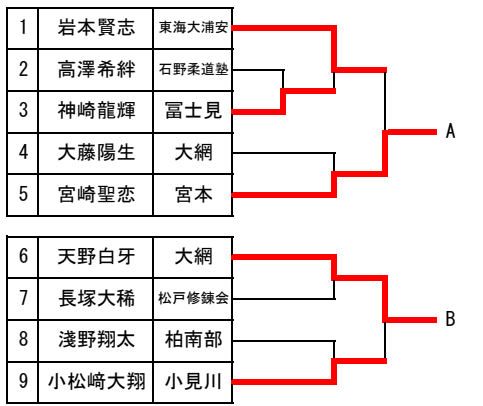

令和6年度 千葉県中学校柔道強化選手選考試合 (第1試合場)

50kg級決勝		清水	A 鈴木	藤田	勝敗	順位
清水正悟	至真館		①	△	1-1	2
A 鈴木貴徳	南房総	△		△	0-2	3
藤田彬	紅	Ⓜ	①		2-0	1

52kg級決勝		関矢	A 木村	中村	勝敗	順位
関矢めぐみ	中山柔道会		△	△	0-2	3
A 木村真子	葛飾	GS①		△	1-1	2
中村悠愛	五井	①	①		2-0	1