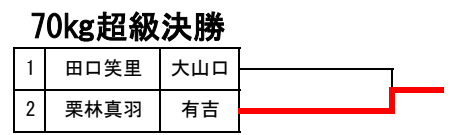

70kg超級決勝		田口	栗林	勝敗	順位
田口笑里	大山口				
栗林真羽	有吉