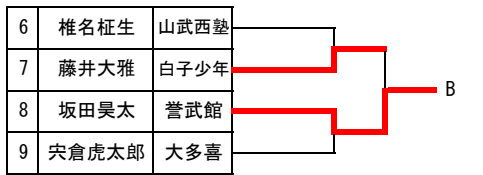

66kg級決勝		田中	A 増山	濱口	勝敗	順位
田中一生	我孫子		△	△	0-2	3
A 増山虎太郎	東海大浦安	①		GS①	2-0	1
濱口颯佑	習志野四	①	△		1-1	2