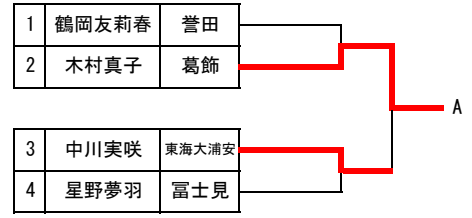

令和6年度 千葉県中学校柔道強化選手選考試合 (第1試合場)

50kg級決勝		清水	A 鈴木	藤田	勝敗	順位
清水正悟	至真館		①	△	1-1	2
A 鈴木貴徳	南房総	△		△	0-2	3
藤田彬	紅	Ⓜ	①		2-0	1

52kg級決勝		関矢	A 木村	中村	勝敗	順位
関矢めぐみ	中山柔道会		△	△	0-2	3
A 木村真子	葛飾	GS①		△	1-1	2
中村悠愛	五井	①	①		2-0	1