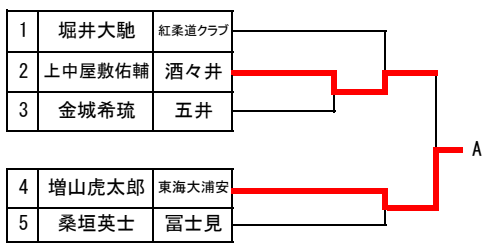

66kg級決勝		田中	A 増山	濱口	勝敗	順位
田中一生	我孫子		△	△	0-2	3
A 増山虎太郎	東海大浦安	①		GS①	2-0	1
濱口颯佑	習志野四	①	△		1-1	2