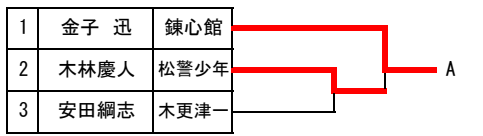

60kg級決勝		伊藤	A 金子	B 坂田	上本	勝敗	順位
伊藤悠己	東金		△	△	①	1-2	3
A 金子迅	鍊心館	①		①	①	3-0	1
B 坂田昊太	誉武館	①	△		①	2-1	2
上本武志	南房総	△	△	△		0-3	4