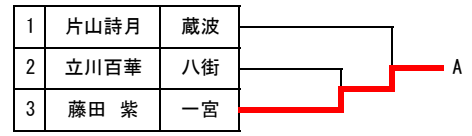

70kg級決勝		村上	A 藤田	島田	勝敗	順位
村上華月	周南		GSⓂ	①	2-0	1
A 藤田紫	一宮	△		①	1-1	2
島田愛来	旭二	△	△		0-2	3