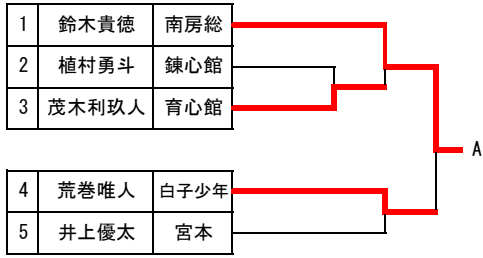

令和6年度 千葉県中学校柔道強化選手選考試合 (第1試合場)

50kg級決勝		清水	A 鈴木	藤田	勝敗	順位
清水正悟	至真館		①	△	1-1	2
A 鈴木貴徳	南房総	△		△	0-2	3
藤田彬	紅	Ⓜ	①		2-0	1

52kg級決勝		関矢	A 木村	中村	勝敗	順位
関矢めぐみ	中山柔道会		△	△	0-2	3
A 木村真子	葛飾	GS①		△	1-1	2
中村悠愛	五井	①	①		2-0	1