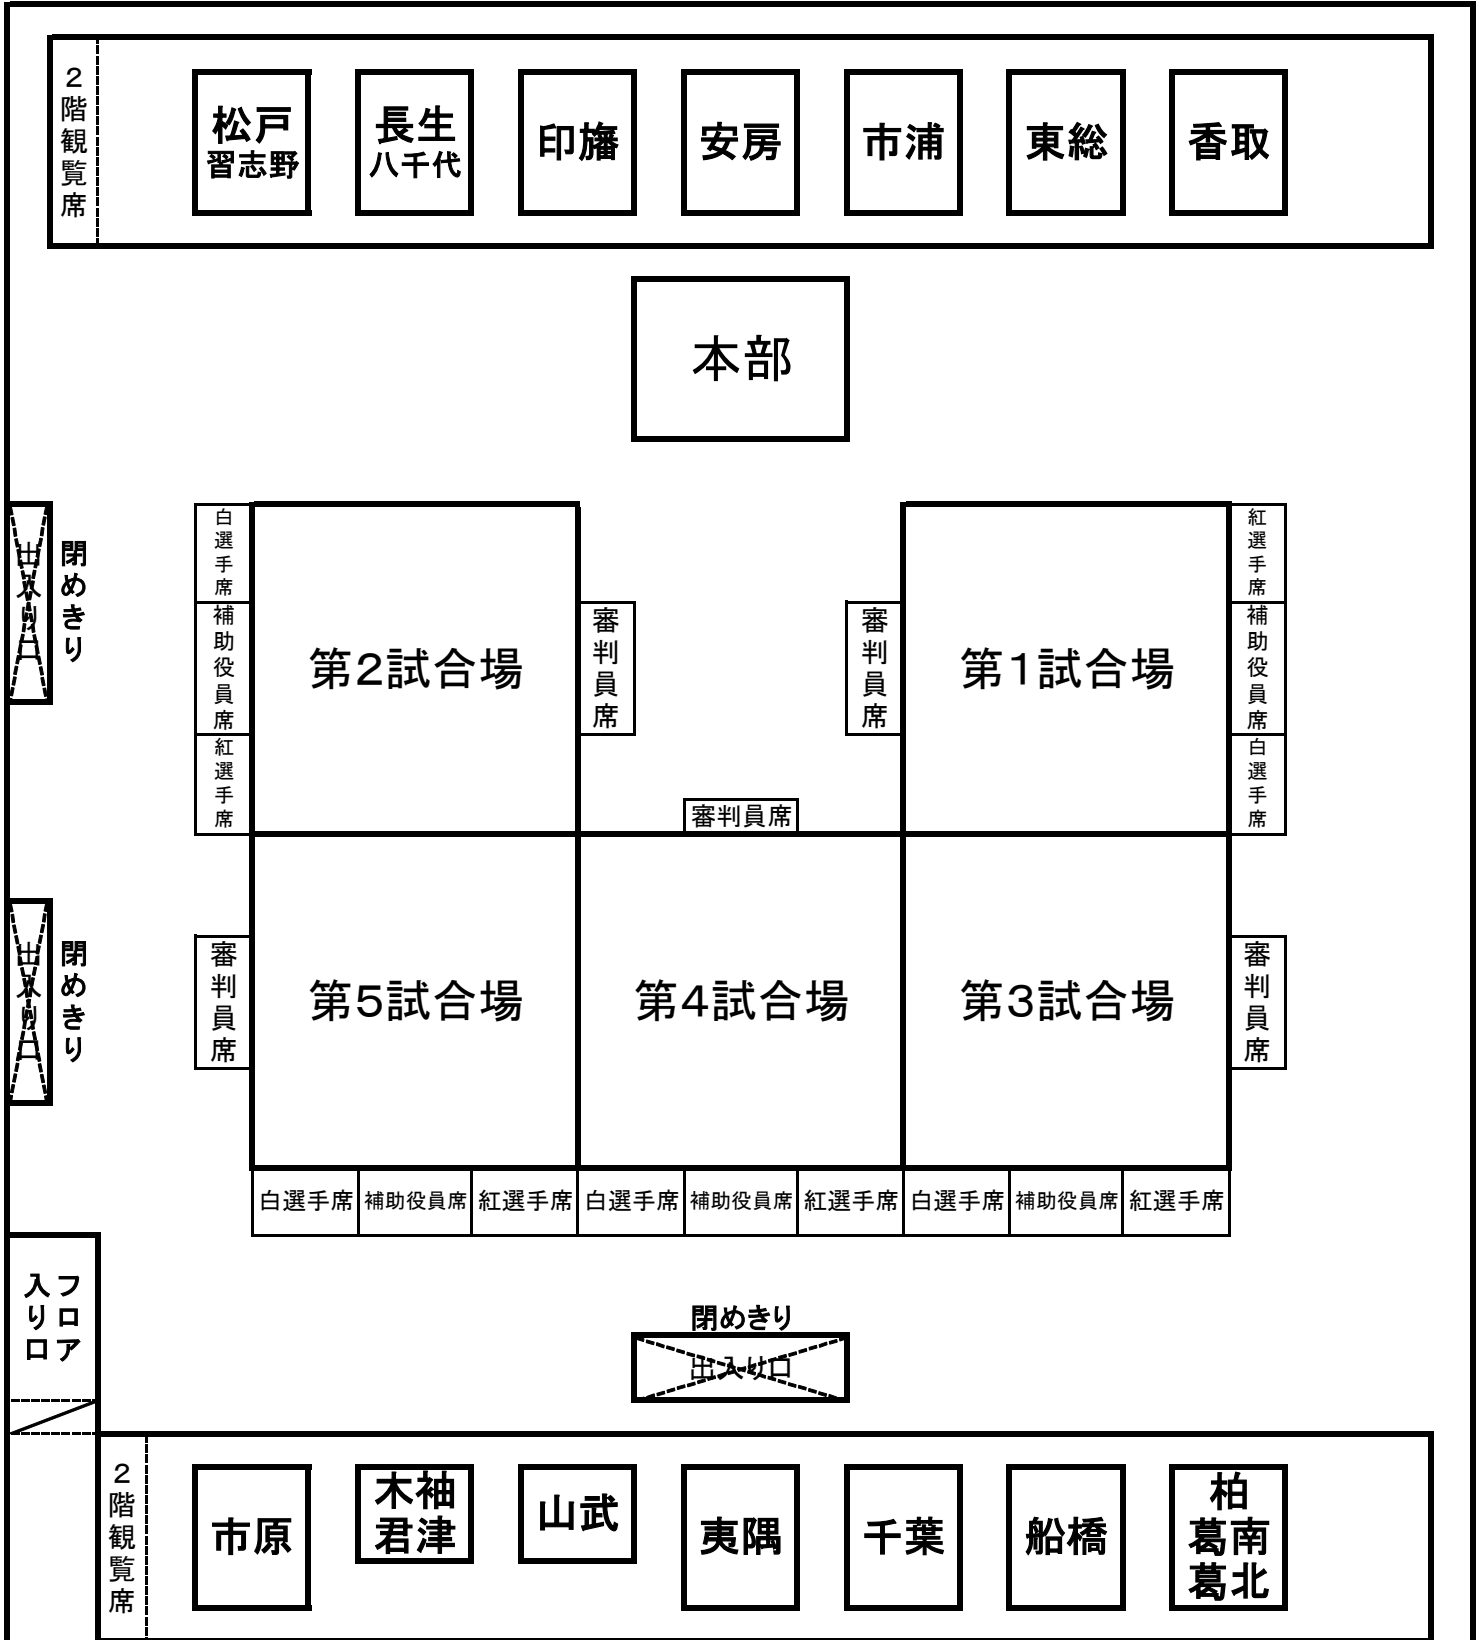

【会場配置図および観客席割り】

※会場使用上の諸注意

- ①選手は1階フロアに入れますが、保護者の方は入れません。2階観覧席にて応援をお願いいたします。
- ②選手は、蓋付きの飲み物(ペットボトルや水筒)のみ1階フロアへ持ち込めます。