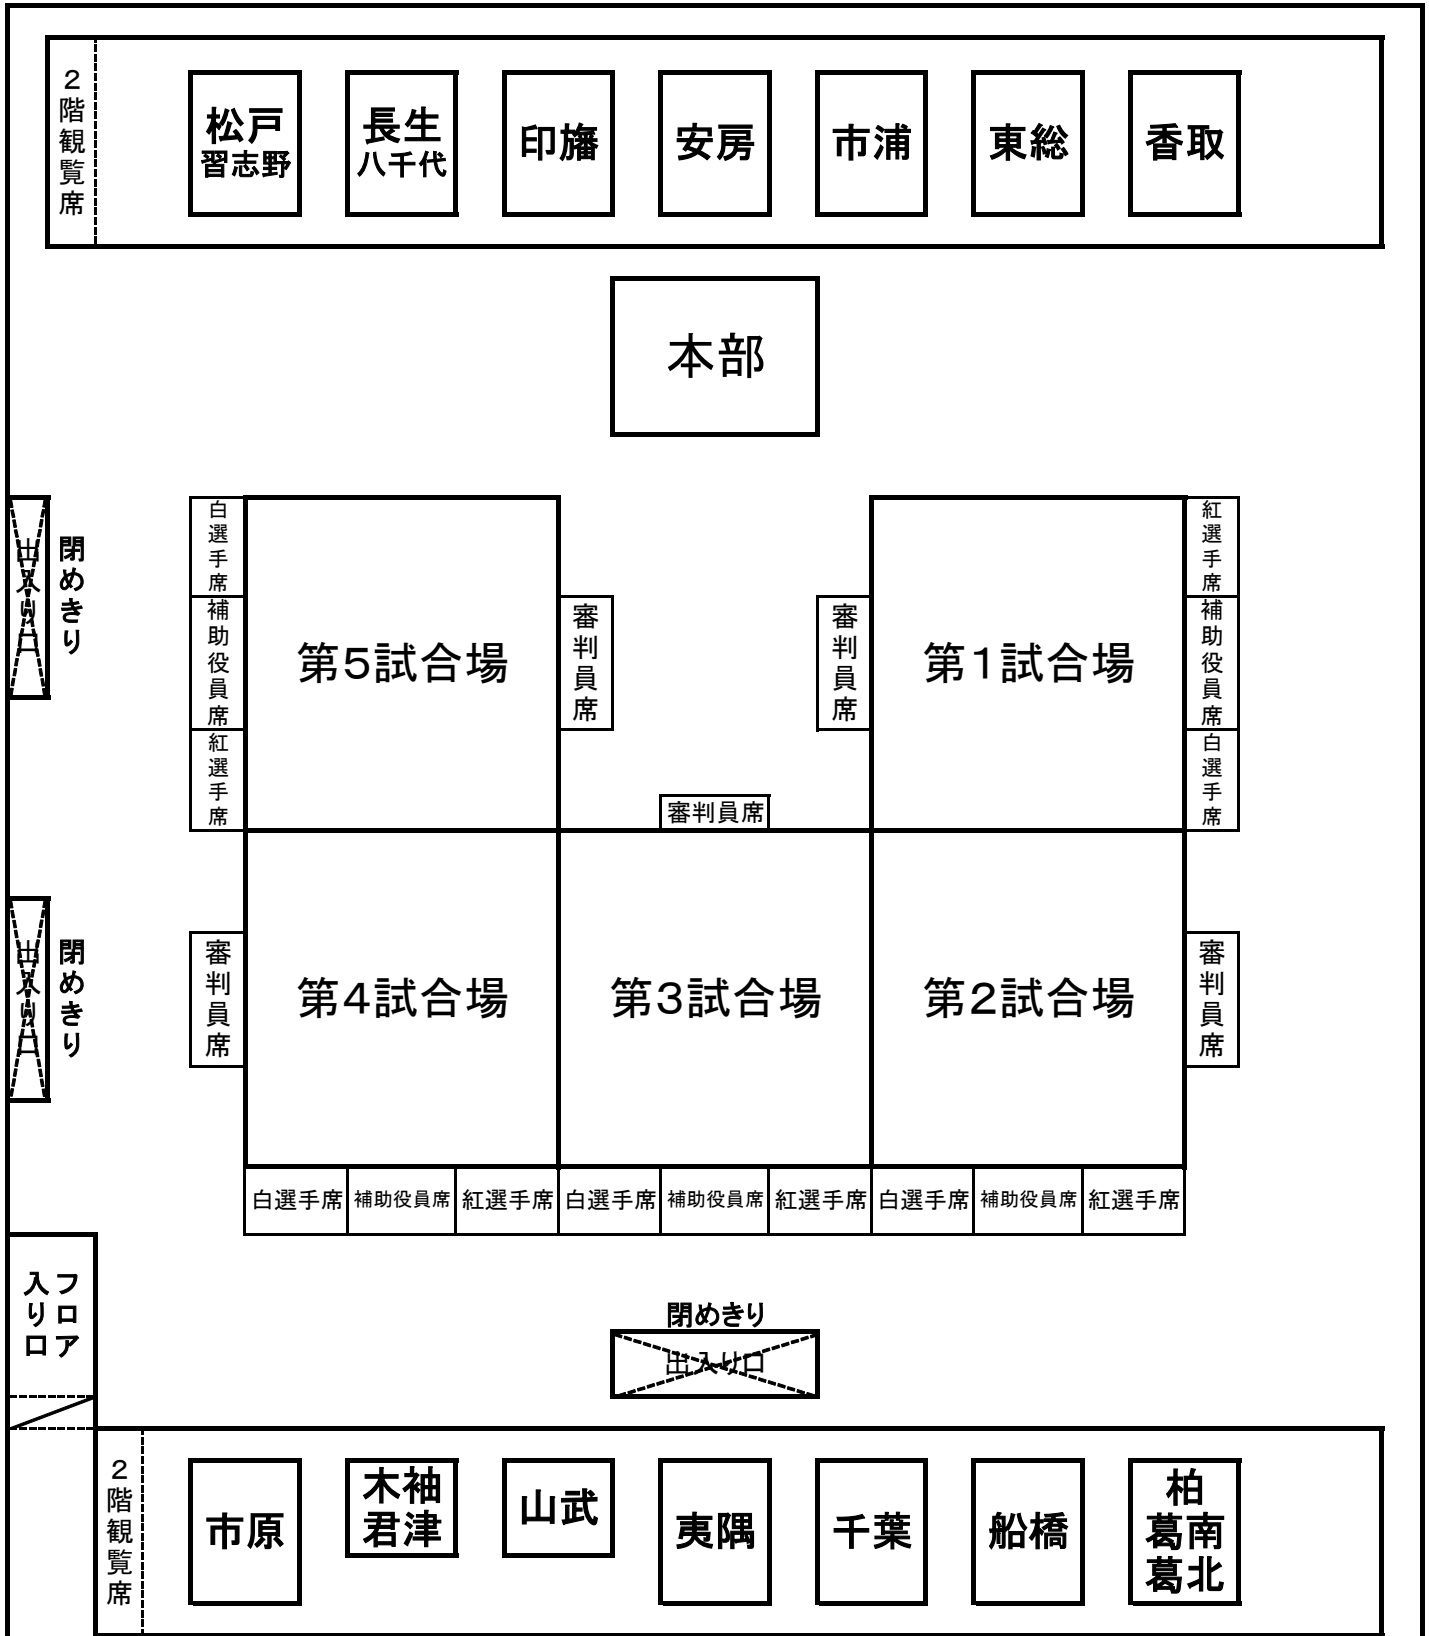

【会場配置図および観客席割り】

※会場使用上の諸注意

- ①選手は1階フロアに入れますが、保護者の方は入れません。2階観覧席にて応援をお願いいたします。
- ②選手は、蓋付きの飲み物(ペットボトルや水筒)のみ1階フロアへ持ち込めます。