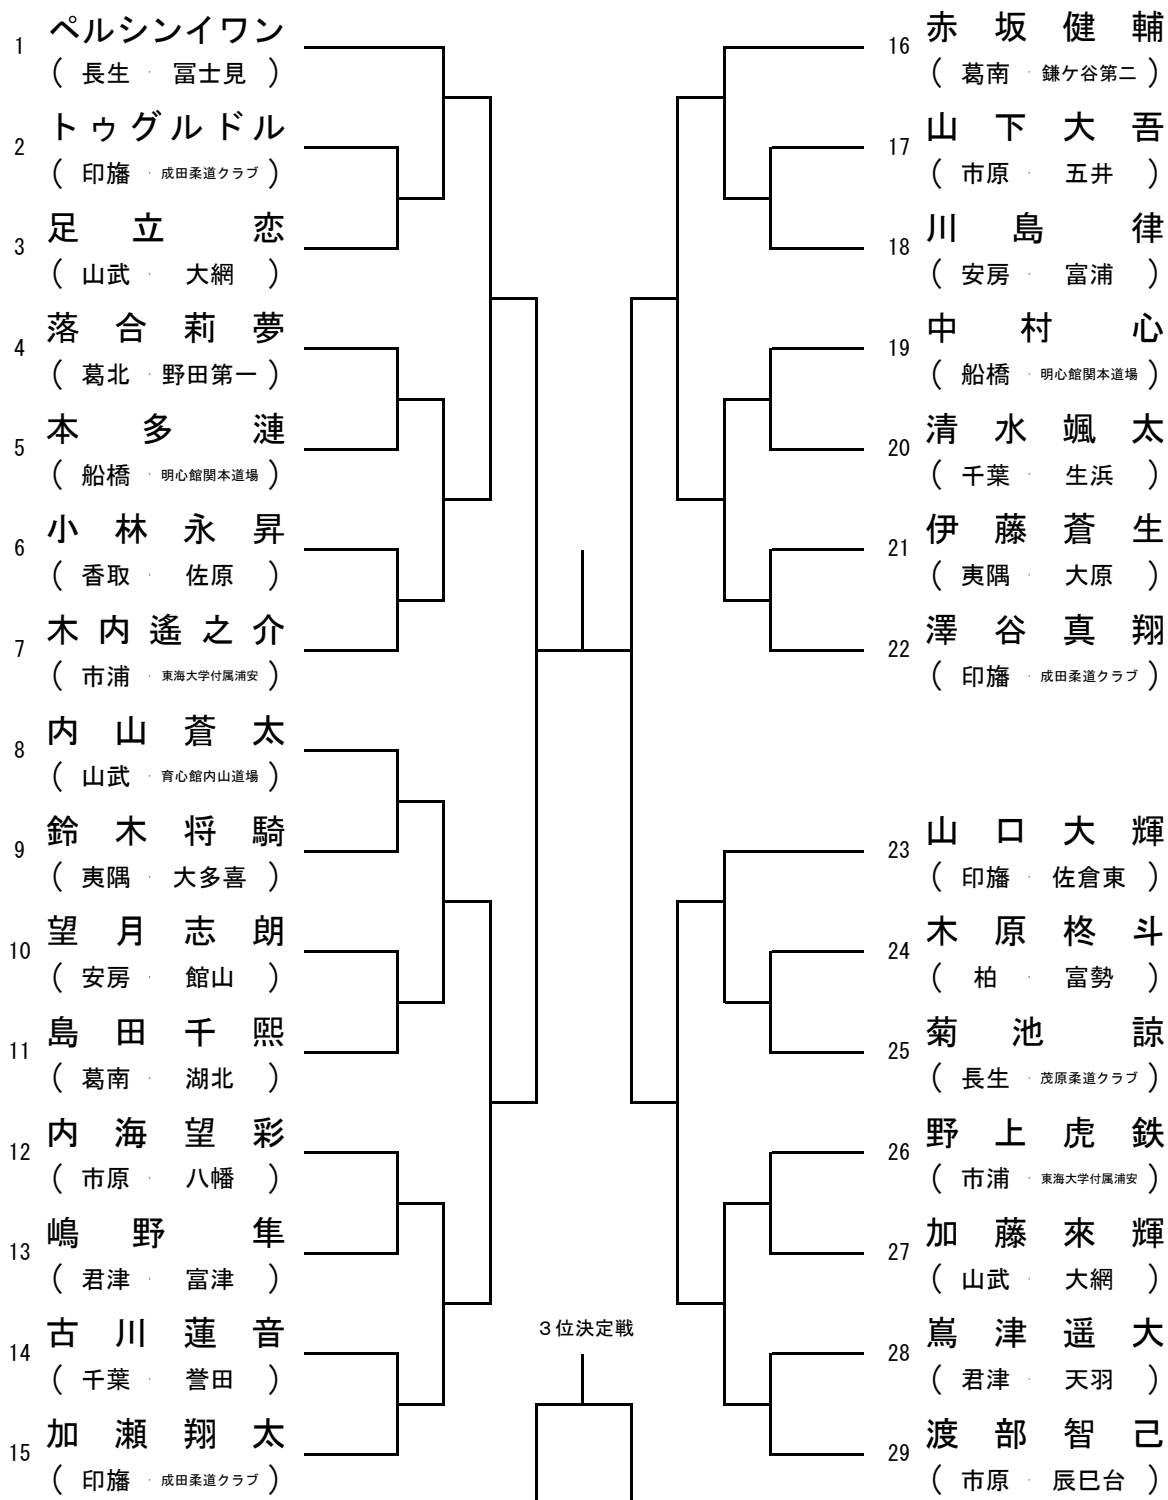

男子50kg級

男子55kg級

男子60kg級

男子66kg級

男子73kg級

男子81kg級

男子90kg級

男子90kg超級