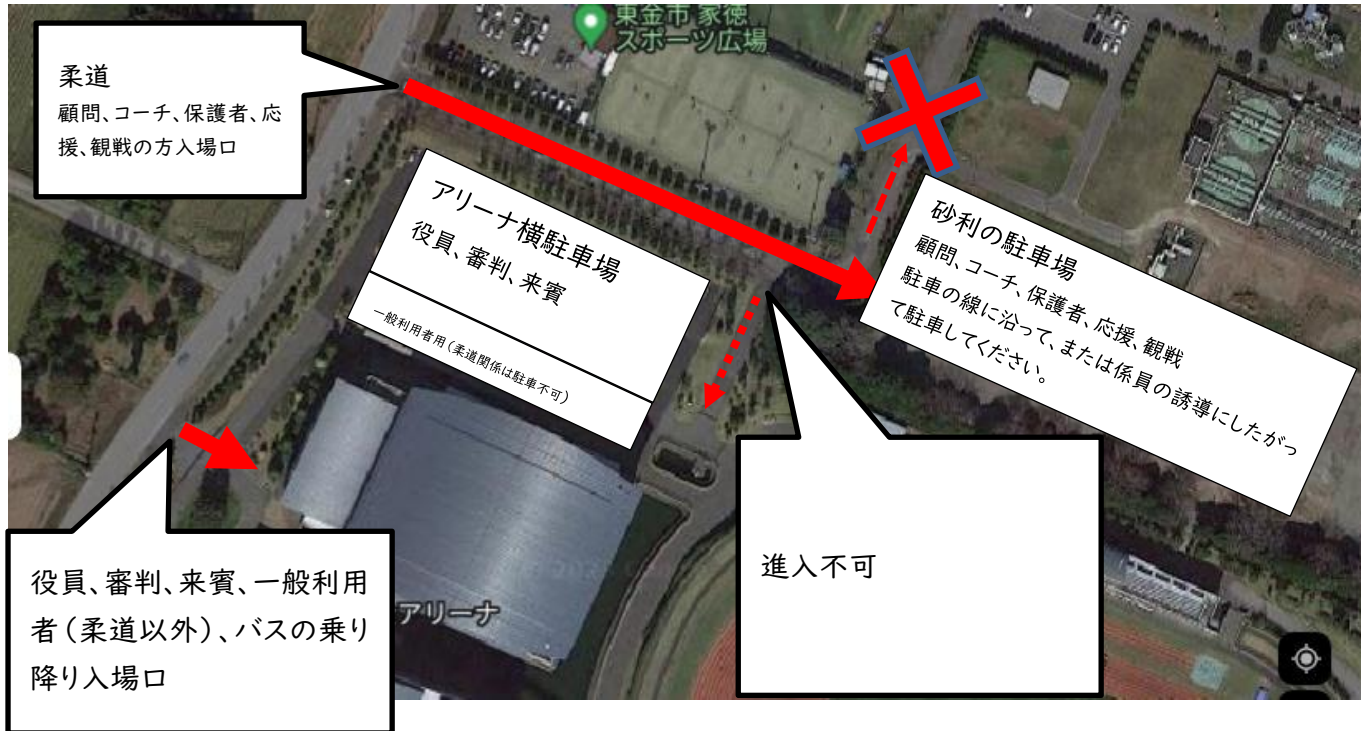

令和6年度 春県大会 駐車場について

会場図

お願い

- 駐車場の開場は 7:30 になります。開場を待つことはできません。アリーナ横の道路に車列をつくらないようにお願いいたします。
- 駐車場の数には限りがあります。満車になった場合は駐車できません。また、別の駐車場も確保していませんのでご了承ください。
- 駐車場の空き待ちはできません。アリーナ横の通りは行動ですので、駐停車のないようにお願いいたします。
- 近隣の商業施設などに駐車することのないようにお願いいたします。
- バスの駐車場として、東金文化会館を確保してあります。下記に地図を載せてありますので、ご参照ください。
- バスは、アリーナ入り口のロータリーで乗り降りが可能ですが、スペースが限られているため、素早い乗り降りにご協力ください。バスが選手を待つことのないように、選手がバスを待ち、素早く乗り降りをしていただきますよう、よろしくお願いいたします。