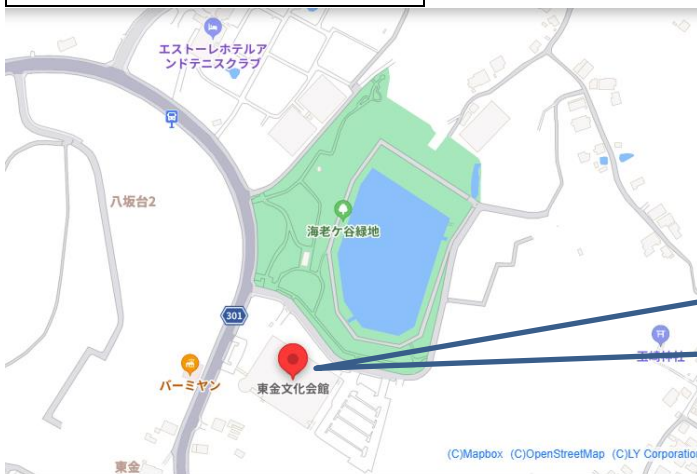

令和6年度 県総体 駐車場について

会場図

お願い

- 駐車場の開場は **7:15** になります。開場を待つことはできません。アリーナ横の道路に車列をつくらないようにお願いいたします。
- 駐車場の数には限りがあります。満車になった場合は駐車できません。また、別の駐車場も確保しておりませんのでご了承ください。
- 駐車場の空き待ちはできません。アリーナ横の道路に駐停車することのないようにお願いいたします。
- 近隣の商業施設などに駐車することのないようにお願いいたします。
- バスの駐車場として、東金文化会館を確保してあります。下記に地図を載せてありますので、ご参照ください。
- バスから選手や生徒を降ろす場所は、アリーナ入り口のロータリーにてお願いします。乗る場合も同様です。スペースが限られているため、素早い乗り降りにご協力ください。また、お帰りの際にバスのお迎えを呼ぶ際は、ロータリーに選手や生徒が揃ってから呼んでください。バスが滞留することでアリーナ横の道路の渋滞につながります。

東金文化会館(バスの駐車場)

千葉県東金市八坂台
1丁目2107-3