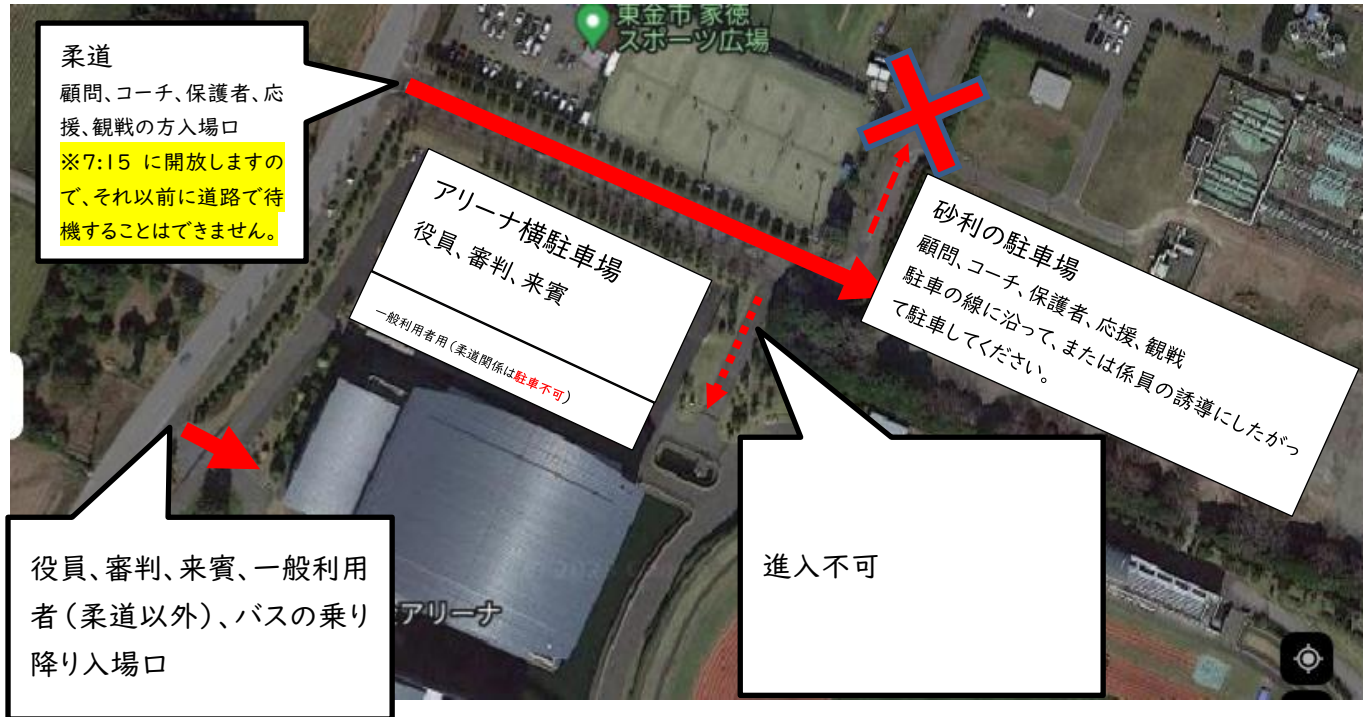

令和6年度 県総体 駐車場について

会場図

お願い

- 駐車場の開場は **7:15** になります。開場を待つことはできません。アリーナ横の道路に車列をつくらないようにお願いいたします。
- 駐車場の数には限りがあります。満車になった場合は駐車できません。また、別の駐車場も確保しておりませんのでご了承ください。
- 駐車場の空き待ちはできません。アリーナ横の道路に駐停車することのないようにお願いいたします。
- 近隣の商業施設などに駐車することのないようにお願いいたします。
- バスの駐車場として、東金文化会館を確保してあります。下記に地図を載せてありますので、ご参照ください。
- バスから選手や生徒を降ろす場所は、アリーナ入り口のロータリーにてお願いします。乗る場合も同様です。スペースが限られているため、素早い乗り降りにご協力ください。また、お帰りの際にバスのお迎えを呼ぶ際は、ロータリーに選手や生徒が揃ってから呼んでください。バスが滞留することでアリーナ横の道路の渋滞につながります。

東金文化会館(バスの駐車場)

千葉県東金市八坂台
1丁目2107-3