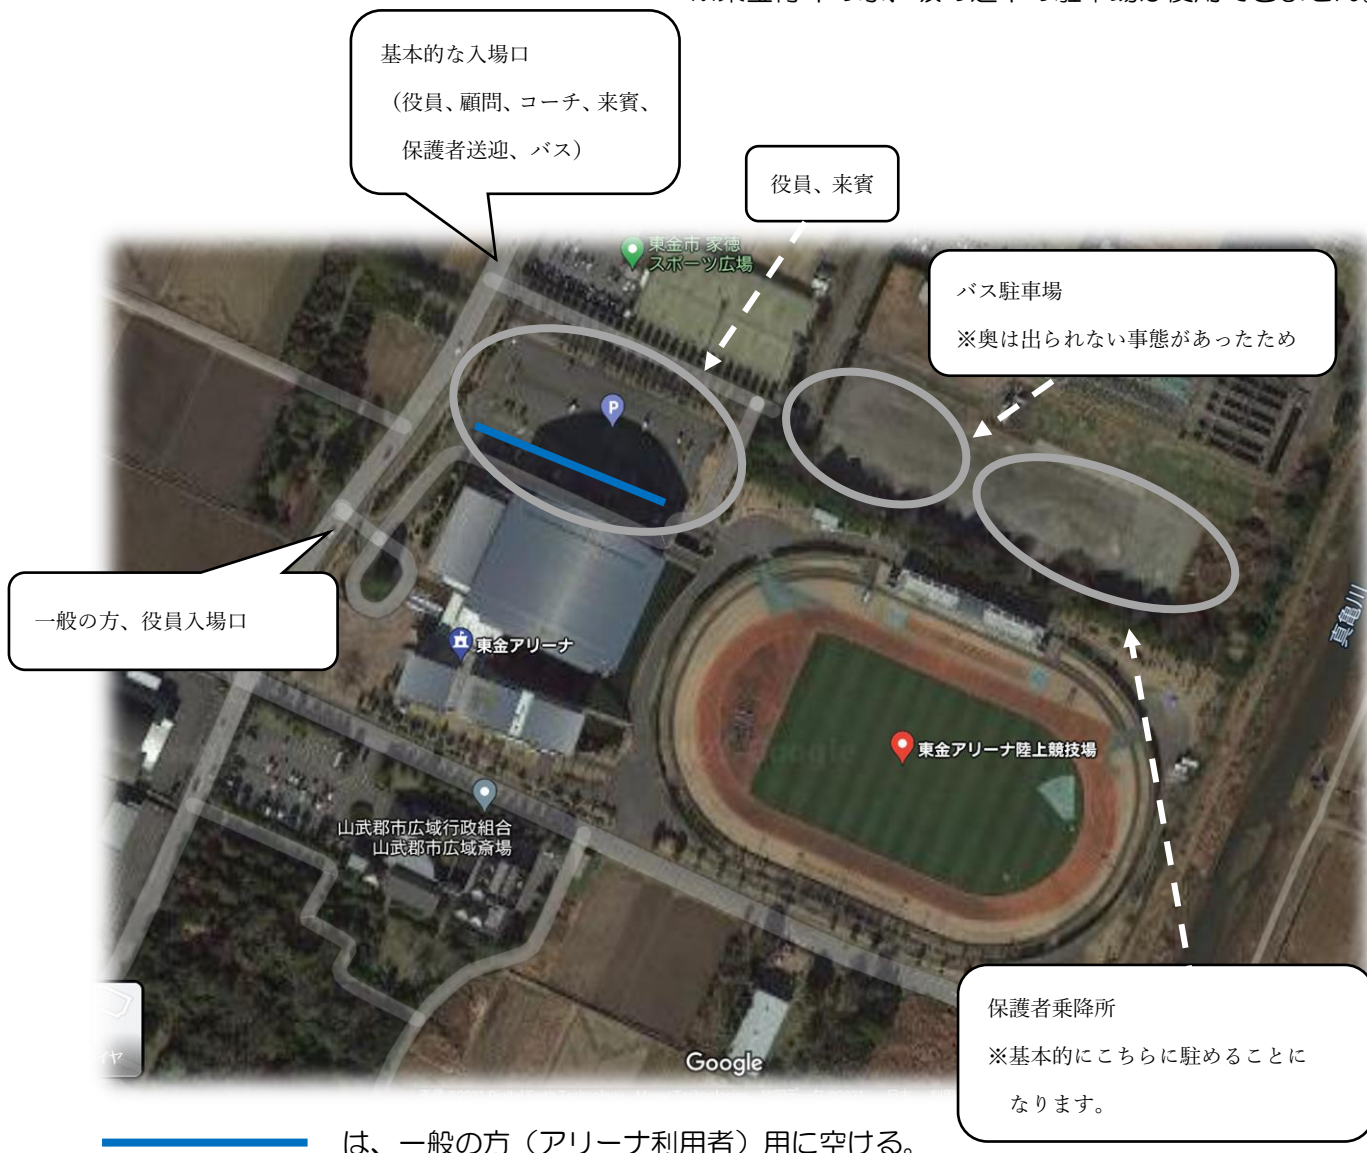

R5 千葉県総合体育大会駐車場について

※東金青年の家、坂の途中の駐車場は使用できません。

駐車場内訳

体育館わき駐車場	170台（一般の方用に、30台ぶん空ける。）
砂利駐車場	300台

※基本的な方針

- ◎ロータリー入口については、役員・一般の方（アリーナ利用者）用の入場口となります。
- ◎SENDO（センドー）側の入場口を基本とします。
- ◎駐車場を開けるのは、7:00を基本とします（**確認**）。